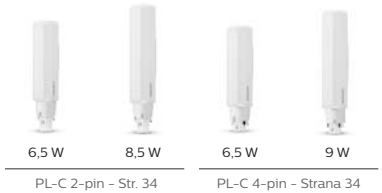

4-35 W   4,5-50 W   4-35 W   5,4-50 W   6,5-35 W   7-35 W   8-50 W   3,5 W-20 W
MV GU10 - Str. 25   MV CR190 GU10 - Str. 25   LV MR16 GU5,3 - Str. 28   LV MR11 GU4 - Str. 30
11-50 W   15-75 W   20-100 W   PAR20 / 5,5-50 W   PAR30S / 8,5-75 W / PAR30S / 9,5-90 W   PAR38 / 5,5-60 W / PAR38 / 13-100 W
LV GX53 - Str. 31   MV PAR E27 - Str. 32

CorePro
LED PL-C