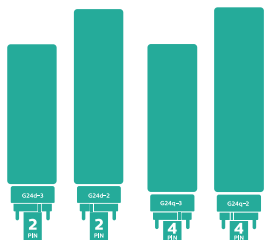

CorePro LED PL-C