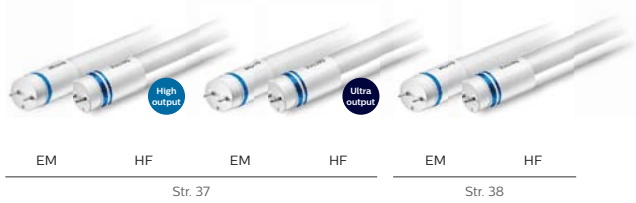

CorePro
LED PL-C

6,5 W 8,5 W 6,5 W 9 W
PL-C 2-pin - Str. 34 PL-C 4-pin - Strana 34

CorePro
LED tube

EM HF
Str. 36

MASTER
LED tube

EM HF EM HF EM HF
Str. 37 Str. 38

PILA

E27 E14 E14 GU10 GU5,3
Strana 39